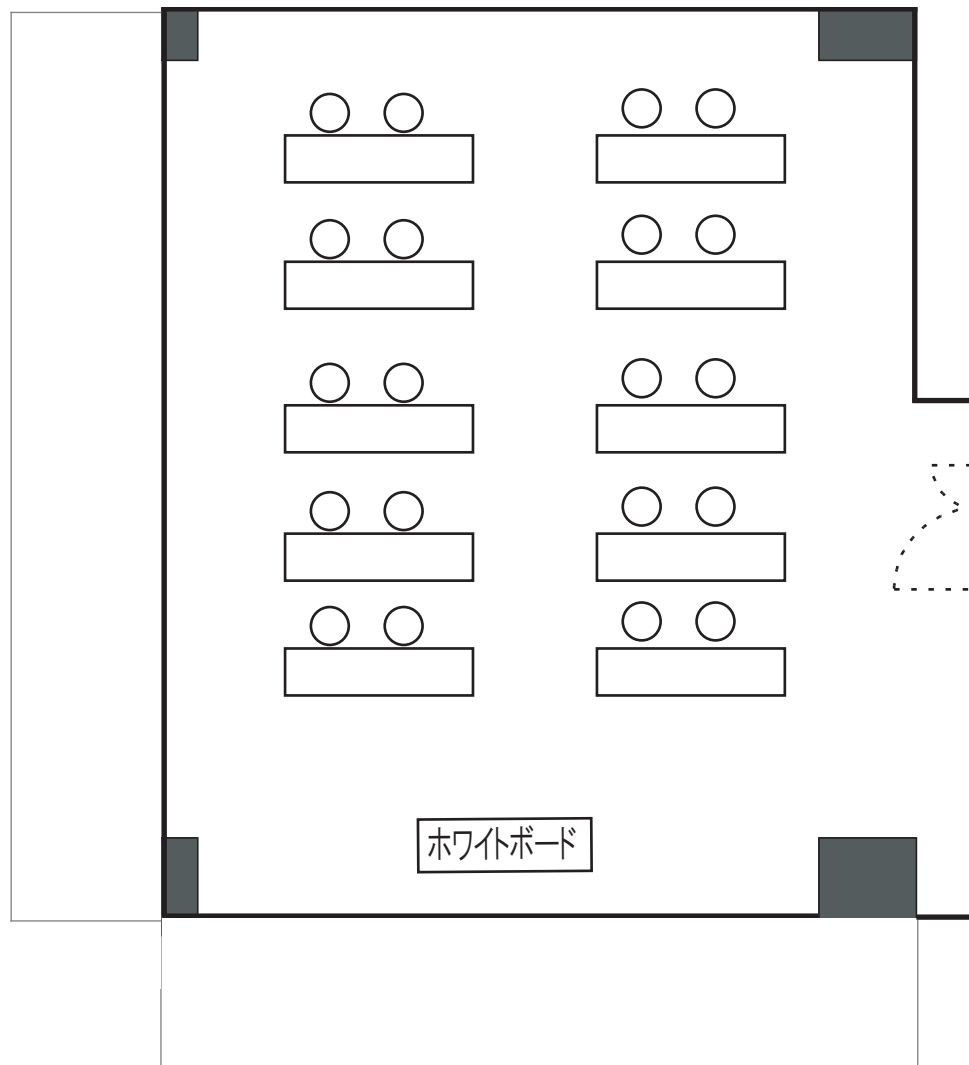

840cm

ホワイトボード

680cm